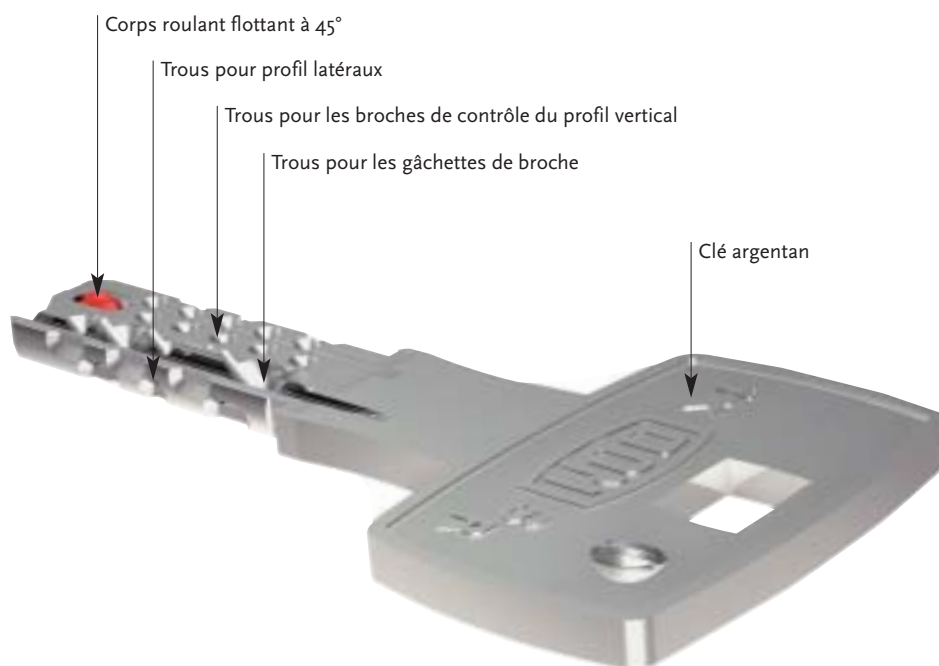

LES CYLINDRES SPECIAUX

Il y a ici une solution pour tout

A partir du double cylindre classique, pratiquement toutes les formes particulières imaginables peuvent être intégrées à une installation de verrouillage. Les nombreuses possibilités, que vous offre le système de clé réversible DOM avec ses cylindres spéciaux, vous sont présentées dans la vue d'ensemble de cette page.

Cylindre spécial	ix 6 SR	Cylindre spécial	ix 6 SR
325	•	555 CR	•
333	•	555 CS	•
333 T	•	633	•
333 B	•	633 K	•
333 BT	•	633 H	•
333 P	•	777-02	•
333 PT	•	2222	•
333 K	•	2222 T	•
333 BK	•	2222 B	•
333 F	•	2222 BT	•
333 KL	•	2222 K	•
333 TKL	•	2222 BK	•
333 RI	•	2222 PK	•
333 TRI	•	2222 H	•
333 H	•	2222 HB	•
333 HB	•	2222 HP	•
333 HP	•	2222 P	•
333 HK	•	2222 PT	•
333 KV	•	2222 HK	•
339	•	2222 LS	•
382	•	2222 MF	•
393	•	3017/325	•
419/1	•	3019-03-2	•
444	•	3020	•
444 H	•	473	•
555 P	•	4015	•
555 R	•	4013-01-12	•
555 CP	•	3411	•

SICHERHEITSTECHNIK

LE SYSTEME DE VERROUILLAGE DOM ix 6 SR EN DETAIL