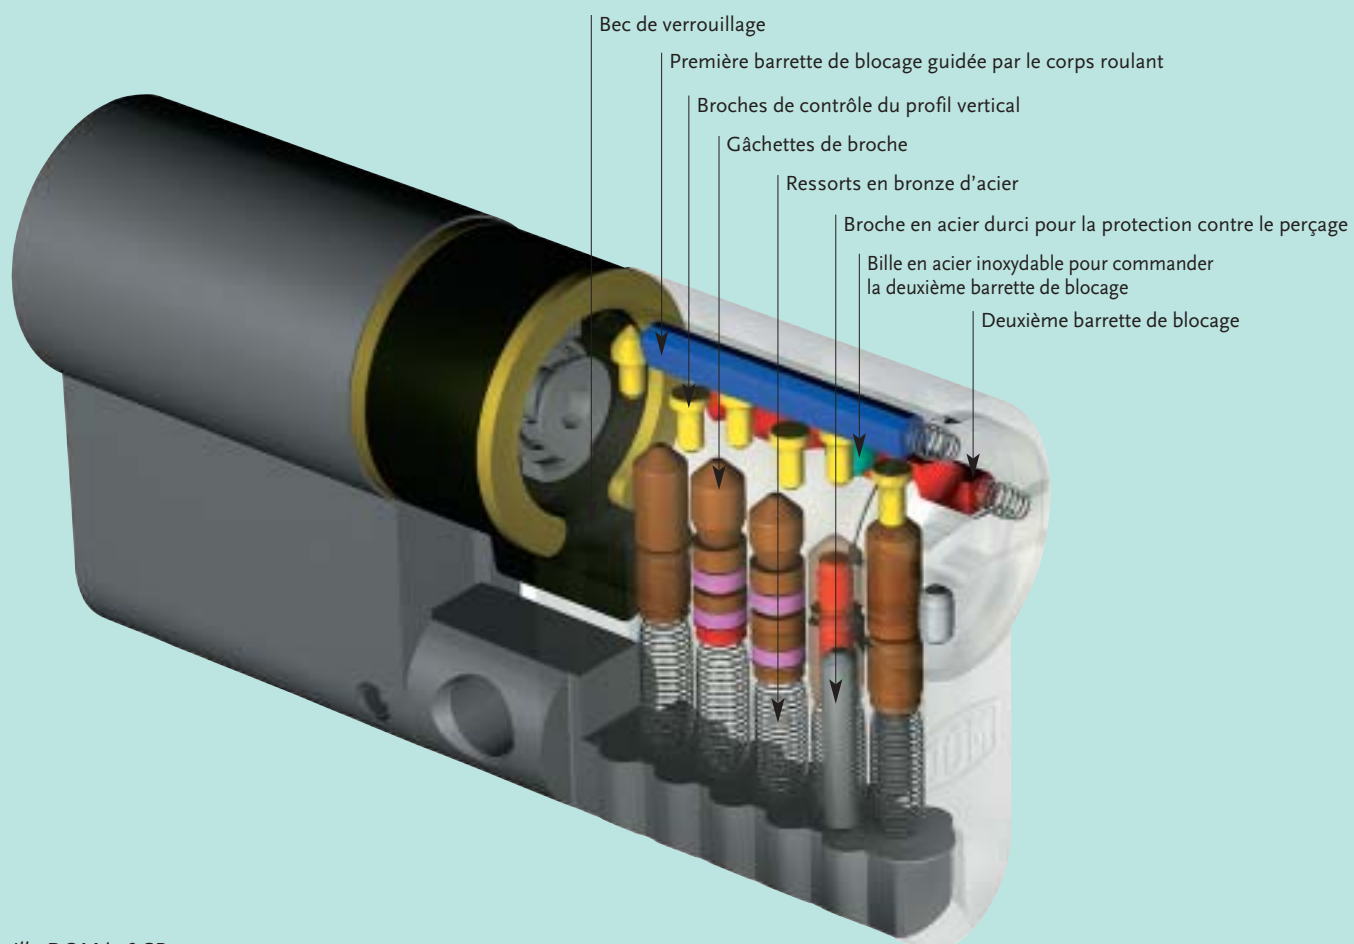

LES CYLINDRES SPECIAUX

Il y a ici une solution pour tout

A partir du double cylindre classique, pratiquement toutes les formes particulières imaginables peuvent être intégrées à une installation de verrouillage. Les nombreuses possibilités, que vous offre le système de clé réversible DOM avec ses cylindres spéciaux, vous sont présentées dans la vue d'ensemble de cette page.

Cylindre spécial	ix 6 SR	Cylindre spécial	ix 6 SR
325	•	555 CR	•
333	•	555 CS	•
333 T	•	633	•
333 B	•	633 K	•
333 BT	•	633 H	•
333 P	•	777-02	•
333 PT	•	2222	•
333 K	•	2222 T	•
333 BK	•	2222 B	•
333 F	•	2222 BT	•
333 KL	•	2222 K	•
333 TKL	•	2222 BK	•
333 RI	•	2222 PK	•
333 TRI	•	2222 H	•
333 H	•	2222 HB	•
333 HB	•	2222 HP	•
333 HP	•	2222 P	•
333 HK	•	2222 PT	•
333 KV	•	2222 HK	•
339	•	2222 LS	•
382	•	2222 MF	•
393	•	3017/325	•
419/1	•	3019-03-2	•
444	•	3020	•
444 H	•	473	•
555 P	•	4015	•
555 R	•	4013-01-12	•
555 CP	•	3411	•

SICHERHEITSTECHNIK

LE SYSTEME DE VERROUILLAGE DOM ix 6 SR EN DETAIL