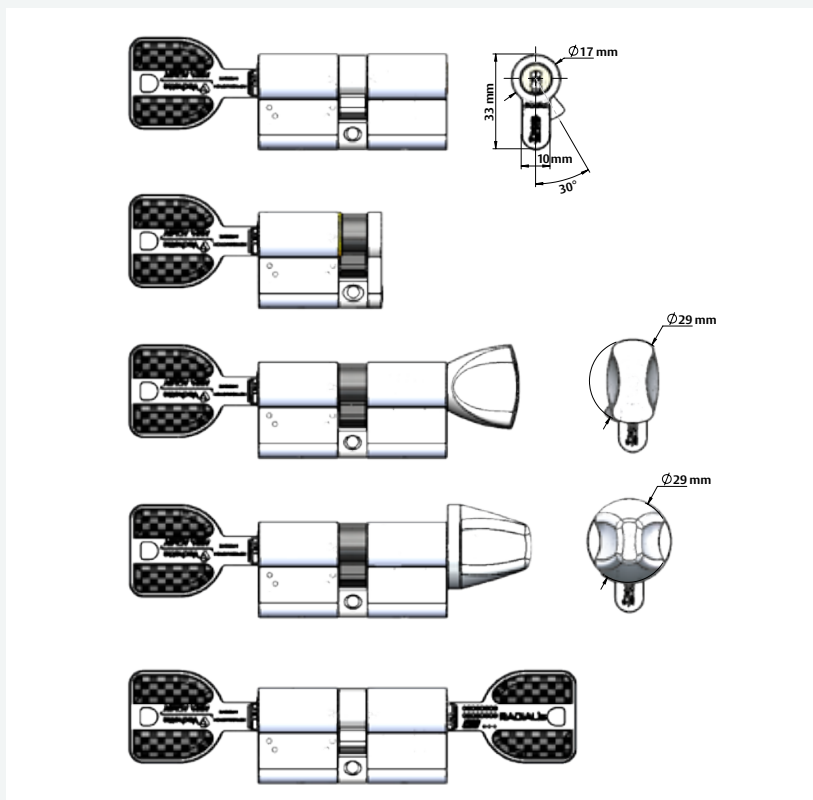

DESCRIPTIF TECHNIQUE

Différentes finitions possibles

selon les types de cylindres :
nickelé/inox, bicolore ou inox doré

Dimensions

- Cylindre double 32,5 x 32,5 mm
  (rallongement par 5 mm)
  Dimensions supérieures à 140 mm, nous consulter
- Cylindre simple 32,5 x 10 mm
  (rallongement par 5 mm)
  Dimensions supérieures à 82,5 mm, nous consulter
- Cylindre à bouton

Clé

- Mobile transversal avec variation
  à triple reconnaissance
- Anneau enjoliveur de couleur
- Section de clé : 3,3 mm
- Résistance à la torsion : 13 Nm
- 3 clés en version standard
- 4 clés en version A2P

ASSA ABLOY is the global leader in door opening solutions, dedicated to satisfying end-user needs for security, safety and convenience*

*ASSA ABLOY est le leader mondial des solutions d'ouverture de porte destinées à répondre aux exigences de sécurité, de protection et de confort de l'utilisateur final

Vachette®
ASSA ABLOY