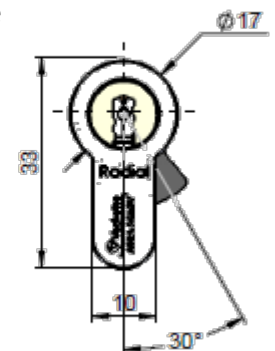

## DESCRIPTIF TECHNIQUE

### CYLINDRE

- Disponible en 3 finitions selon version du cylindre: Varié en laiton & inox, organigramme en nickelé ou dorée
- Disponible en double, simple entrée, et à bouton
- Système à goupilles sur 6 axes
- Organigramme complexe sur plan: jusqu'à 32 goupilles
- Goupilles en acier trempé et inox anti-crochetage, anti-perçage et anticorrosion
- 1 milliard de variations en varié

### CLE

- Clé en maillechort
- Anneau bi-matière
- Mobile sur la clé
- Epaisseur clé: 3,3 mm
- Résistance à la torsion: 13 N.m

Cylindre simple

Cylindre double

Cylindre à bouton