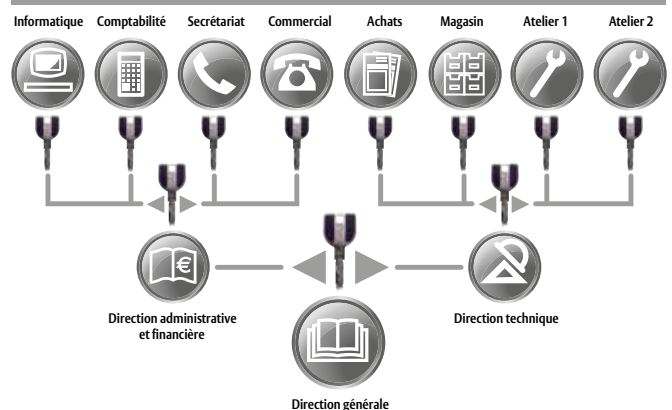

PASSE-PARTOUT GÉNÉRAL ET PASSE-PARTIEL

(1) Marque déposée par la Poste