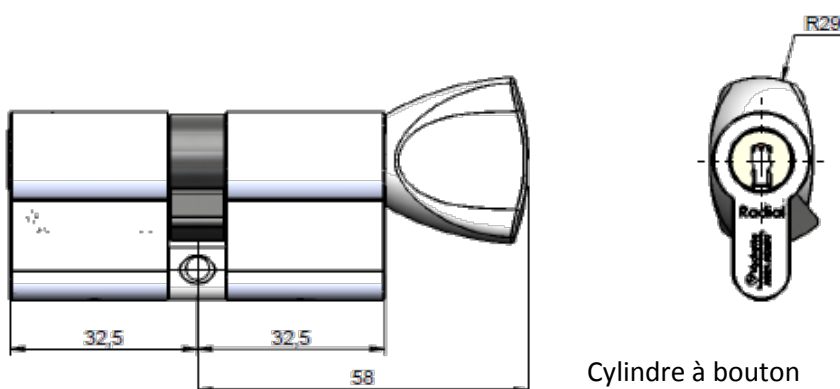

Cylindre à bouton