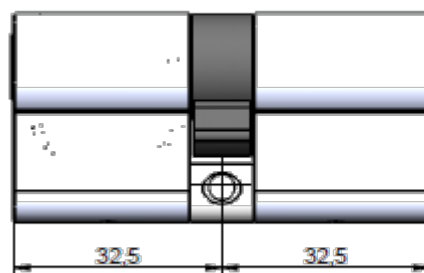

Cylindre double

Cylindre à bouton